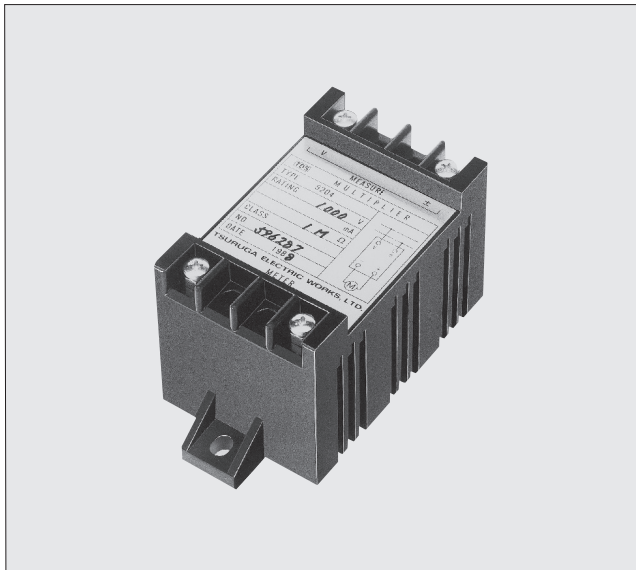

倍率器 5204

| 形名 | 定 格 |
|------|-------------|
| 5204 | DC2000V MAX |

外形図